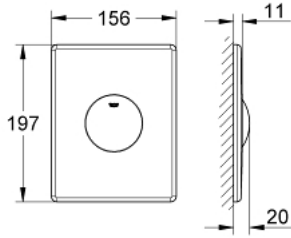

SKATE 38 672 SD0 لوح الطرد، صلب لا يصدأ

وصف المنتج

- اللون: stainless steel
- بلائم التشغيل بدفق منفرد
- مانع للتخريب
- لصمام صرف هوائي
- تثبيت رأسي
- 156 × 197 مم
- تشغيل بزر يعمل بالضغط
- إطار التثبيت البلاستيكي
- مسامير التثبيت المخفية
- تقنية GROHE EcoJoy لمياه أقل وتدفق ممتاز

SKATE 38 672 SD0 لوح الطرد، صلب لا يصدأ

الآن - 2008 رياني، قطع الغيار

1: طقم تثبيت (رقم الطلب: 4215800M)

2: إطار تحميل (رقم الطلب: 42269000)

3: طقم تثبيت* (رقم الطلب: 4308500M)

* إكسسوارات اختيارية