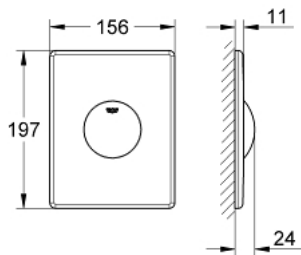

## 38 573 SH0 SKATE PLAQUE DE COMMANDE

### DESCRIPTION DU PRODUIT

- Couleur: blanc alpin
- commande Start/Stop
- pour piston pneumatique
- montage horizontal ou vertical
- 156 x 197 mm
- en ABS
- GROHE EcoJoy économie d'eau