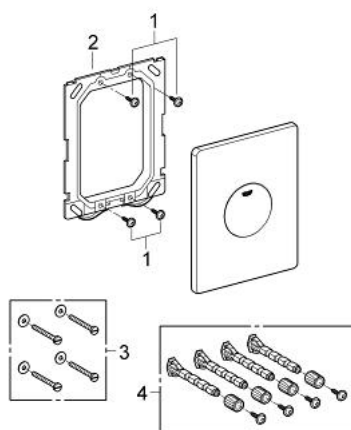

## 38 573 SH0 SKATE PLAQUE DE COMMANDE

### DESCRIPTION DU PRODUIT

- Couleur: blanc alpin
- commande Start/Stop
- pour piston pneumatique
- montage horizontal ou vertical
- 156 x 197 mm
- en ABS
- GROHE EcoJoy économie d'eau

### PIÈCES DE RECHANGE, avril 2013 – now

- 1: Vis de rosace (Numéro de commande 6636200M)
- 2: Cadre de plaque (Numéro de commande 43207000)
- 3: Rallonge de fixation (Numéro de commande 4308500M)\*
- 4: Rallonge de fixation (Numéro de commande 4215800M)\*