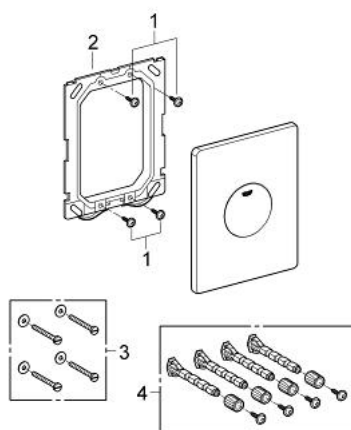

38 573 SH0 SKATE PLAQUE DE COMMANDE

DESCRIPTION DU PRODUIT

- Couleur: blanc alpin
- commande Start/Stop
- pour piston pneumatique
- montage horizontal ou vertical
- 156 x 197 mm
- en ABS

38 573 SH0 SKATE PLAQUE DE COMMANDE

PIÈCES DE RECHANGE, avril 2013 – now

- 1: Vis de rosace (Numéro de commande 6636200M)
- 2: Cadre de plaque (Numéro de commande 43207000)
- 3: Rallonge de fixation (Numéro de commande 4308500M)*
- 4: Rallonge de fixation (Numéro de commande 4215800M)*