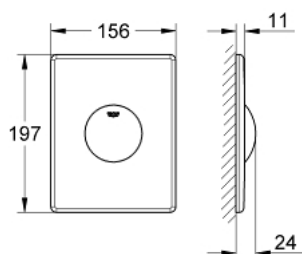

38 573 SH0 SKATE PLAQUE DE COMMANDE

DESCRIPTION DU PRODUIT

- Couleur: blanc alpin
- commande Start/Stop
- pour piston pneumatique
- montage horizontal ou vertical
- 156 x 197 mm
- en ABS

38 573 SH0 SKATE PLAQUE DE COMMANDE

PIÈCES DE RECHANGE, avril 2013 – now

- 1: Vis de rosace (Numéro de commande 6636200M)
- 2: Cadre de plaque (Numéro de commande 43207000)
- 3: Rallonge de fixation (Numéro de commande 4308500M)*
- 4: Rallonge de fixation (Numéro de commande 4215800M)*