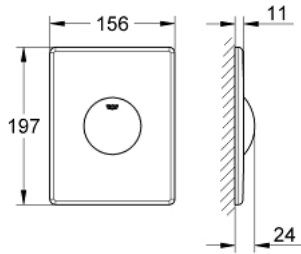

Pure Freude
an Wasser

لوحة طرد SKATE 38 573 SH0

وصف المنتج

- اللون: أبيض جبلي
- بلائم التشغيل بدفق منفرد
- لصمام صرف هوائي
- تثبيت رأسي وأقوي
- 156 × 197 مم
- مصنوع من ABS
- تقنية GROHE EcoJoy لمياه أقل وتدفق ممتاز