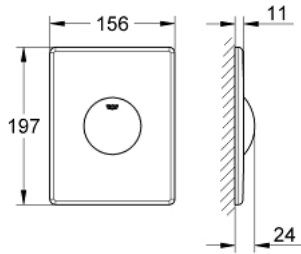

## لوحة طرد SKATE 38 573 SH0

وصف المنتج

- اللون: أبيض جبلي
- بلائم التشغيل بدفق منفرد
- لصمام صرف هوائي
- تثبيت رأسي وأقوي
- 156 × 197 مم
- مصنوع من ABS
- تقنية GROHE EcoJoy لمياه أقل وتدفق ممتاز

## لوحة طرد SKATE 38 573 SH0

الآن - 2013 ليربأ، قطع الغيار

1: مسمار (رقم الطلب: 6636200M)

2: إطار تحميل (رقم الطلب: 43207000)

3: طقم تثبيت\* (رقم الطلب: 4308500M)

4: طقم تثبيت\* (رقم الطلب: 4215800M)

\* إكسسوارات اختيارية