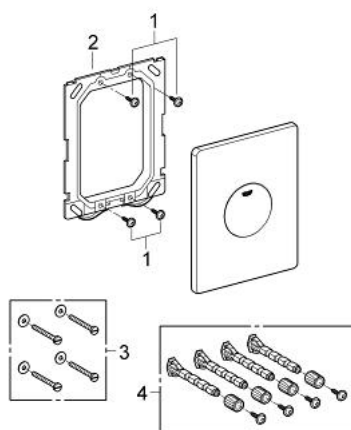

38 573 000 SKATE PLAQUE DE COMMANDE

DESCRIPTION DU PRODUIT

- Couleur: chromé
- commande Start/Stop
- pour piston pneumatique
- montage horizontal ou vertical
- 156 x 197 mm
- en ABS
- GROHE LongLife finition durable
- GROHE EcoJoy économie d'eau

38 573 000 SKATE PLAQUE DE COMMANDE

PIÈCES DE RECHANGE, avril 2013 – now

- 1: Vis de rosace (Numéro de commande 6636200M)
- 2: Cadre de plaque (Numéro de commande 43207000)
- 3: Rallonge de fixation (Numéro de commande 4308500M)*
- 4: Rallonge de fixation (Numéro de commande 4215800M)*