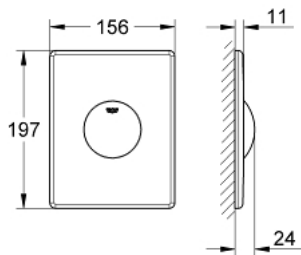

38 573 000 SKATE PLAQUE DE COMMANDE

DESCRIPTION DU PRODUIT

- Couleur: chromé
- commande Start/Stop
- pour piston pneumatique
- montage horizontal ou vertical
- 156 x 197 mm
- en ABS
- GROHE LongLife finition durable
- GROHE EcoJoy économie d'eau

38 573 000 SKATE PLAQUE DE COMMANDE

PIÈCES DE RECHANGE, avril 2013 – now

- 1: Vis de rosace (Numéro de commande 6636200M)
- 2: Cadre de plaque (Numéro de commande 43207000)
- 3: Rallonge de fixation (Numéro de commande 4308500M)*
- 4: Rallonge de fixation (Numéro de commande 4215800M)*