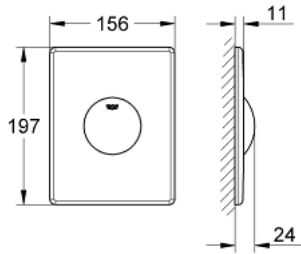

لوحة طرد SKATE 38 573 000

وصف المنتج

• اللون: كروم

• بلائم التشغيل بدفق منفرد

• لصمام صرف هوائي

• تثبيت رأسي وأفقي

• 156 × 197 مم

• مصنوع من ABS

• طلاء كروم GROHE LongLife

• تقنية GROHE EcoJoy لمياه أقل وتدفق ممتاز

لوحة طرد SKATE 38 573 000

الآن - 2013 ليربأ، قطع الغيار

1: مسمار (رقم الطلب: 6636200M)

2: إطار تحميل (رقم الطلب: 43207000)

3: طقم تثبيت* (رقم الطلب: 4308500M)