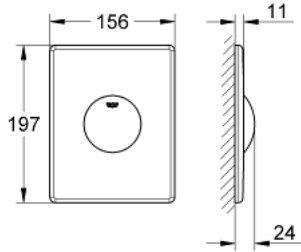

## لوحة طرد SKATE 38 573 000

وصف المنتج:

- اللون: كروم
- بلائم التشغيل بدفق منفرد
- لصمام صرف هوائي
- تثبيت رأسي وأفقي
- 156 × 197 مم
- مصنوع من ABS
- طلاء كروم GROHE LongLife

## لوحة طرد SKATE 38 573 000

الآن - 2013 ليربأ، قطع الغيار

1: مسمار (رقم الطلب: 6636200M)

2: إطار تحميل (رقم الطلب: 43207000)

3: طقم تثبيت\* (رقم الطلب: 4308500M)

4: طقم تثبيت\* (رقم الطلب: 4215800M)

\* إكسسوارات اختيارية