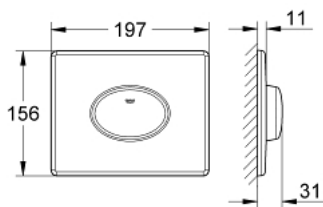

38 565 SH0 SKATE AIR PLAQUE DE COMMANDE

DESCRIPTION DU PRODUIT

- Couleur: blanc alpin
- commande Start/Stop
- pour piston pneumatique
- montage horizontal
- 156 x 197 mm
- en ABS
- GROHE EcoJoy économie d'eau

38 565 SH0 SKATE AIR PLAQUE DE COMMANDE

PIÈCES DE RECHANGE, juillet 2003 – now

- 1: Vis de rosace (Numéro de commande 6636200M)
 - 2: Cadre de plaque (Numéro de commande 43207000)
 - 3: Rallonge de fixation (Numéro de commande 4308500M)*
- * Accessoires en option