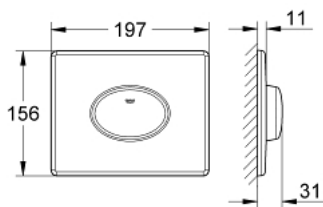

38 565 SH0 SKATE AIR PLAQUE DE COMMANDE

DESCRIPTION DU PRODUIT

- Couleur: blanc alpin
- commande Start/Stop
- pour piston pneumatique
- montage horizontal
- 156 x 197 mm
- en ABS

38 565 SH0 SKATE AIR PLAQUE DE COMMANDE

PIÈCES DE RECHANGE, juillet 2003 – now

1: Vis de rosace (Numéro de commande 6636200M)

2: Cadre de plaque (Numéro de commande 43207000)

3: Rallonge de fixation (Numéro de commande 4308500M)*

* Accessoires en option