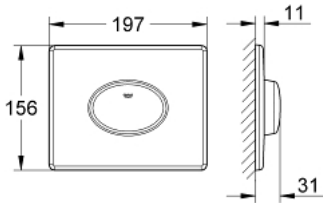

Pure Freude
an Wasser

لوحة طرد SKATE AIR 38 565 SH0

وصف المنتج

- اللون: أبيض جبلي
- بلائم التشغيل بدفق منفرد
- لصمام صرف هوائي
- تركيب أفقي
- 156 × 197 مم
- مصنوع من ABS
- تقنية GROHE EcoJoy لمياه أقل وتدفق ممتاز

لوحة طرد SKATE AIR 38 565 SH0

الآن - 2003 وي لوي, قطع الغيار

1: مسمار (رقم الطلب: 6636200M)

2: إطار تحميل (رقم الطلب: 43207000)

3: طقم تثبيت* (رقم الطلب: 4308500M)

* إكسسوارات اختيارية