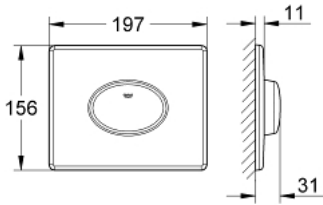

Pure Freude
an Wasser

لوحة طرد SKATE AIR 38 565 SH0

وصف المنتج

- اللون: أبيض جبلي
- يلائم التشغيل بدفق منفرد
- لصمام صرف هوائي
- تركيب أفقي
- 156 × 197 مم
- مصنوع من ABS

لوحة طرد SKATE AIR 38 565 SH0

الآن - 2003 وي لوي, قطع الغيار