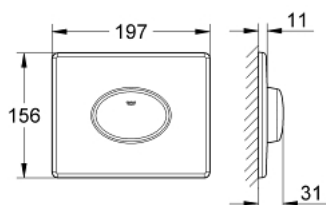

38 565 000 SKATE AIR PLAQUE DE COMMANDE

DESCRIPTION DU PRODUIT

- Couleur: chromé
- commande Start/Stop
- pour piston pneumatique
- montage horizontal
- 156 x 197 mm
- en ABS
- GROHE EcoJoy économie d'eau
- GROHE LongLife finition durable

38 565 000 SKATE AIR PLAQUE DE COMMANDE

PIÈCES DE RECHANGE, juillet 2003 – now

1: Vis de rosace (Numéro de commande 6636200M)

2: Cadre de plaque (Numéro de commande 43207000)

3: Rallonge de fixation (Numéro de commande 4308500M)*