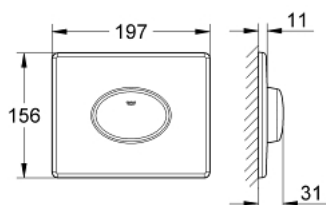

38 565 000 SKATE AIR PLAQUE DE COMMANDE

DESCRIPTION DU PRODUIT

- Couleur: chromé
- commande Start/Stop
- pour piston pneumatique
- montage horizontal
- 156 x 197 mm
- en ABS
- GROHE LongLife finition durable

38 565 000 SKATE AIR PLAQUE DE COMMANDE

PIÈCES DE RECHANGE, juillet 2003 – now

1: Vis de rosace (Numéro de commande 6636200M)

2: Cadre de plaque (Numéro de commande 43207000)

3: Rallonge de fixation (Numéro de commande 4308500M)*