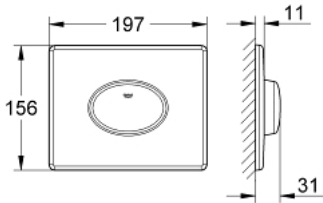

Pure Freude
an Wasser

لوحة طرد SKATE AIR 38 565 000

وصف المنتج:

• اللون: كروم

• بلائم التشغيل بدفق منفرد

• لصمام صرف هوائي

• تركيب أفقي

• 156 × 197 مم

• مصنوع من ABS

• تقنية GROHE EcoJoy لمياه أقل وتدفق ممتاز

• طلاء كروم GROHE LongLife