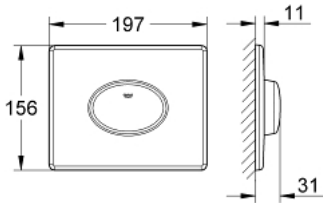

## لوحة طرد SKATE AIR 38 565 000

وصف المنتج:

- اللون: كروم
- بلائم التشغيل بدفق منفرد
- لصمام صرف هوائي
- تركيب أفقي
- 156 × 197 مم
- مصنوع من ABS
- طلاء كروم GROHE LongLife