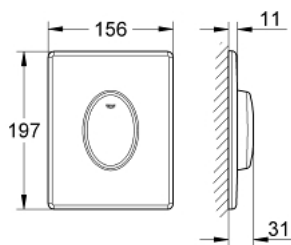

38 564 SH0 SKATE AIR PLAQUE DE COMMANDE

DESCRIPTION DU PRODUIT

- Couleur: blanc alpin
- commande Start/Stop
- pour piston pneumatique
- montage vertical
- 156 x 197 mm
- en ABS

38 564 SH0 SKATE AIR PLAQUE DE COMMANDE

PIÈCES DE RECHANGE, avril 2013 – now

- 1: Vis de rosace (Numéro de commande 6636200M)
- 2: Cadre de plaque (Numéro de commande 43207000)
- 3: Rallonge de fixation (Numéro de commande 4308500M)*
- 4: Rallonge de fixation (Numéro de commande 4215800M)*