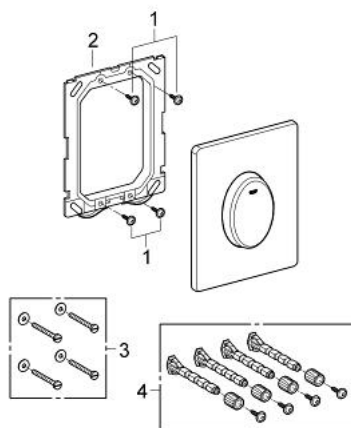

38 564 SH0 SKATE AIR PLAQUE DE COMMANDE

DESCRIPTION DU PRODUIT

- Couleur: blanc alpin
- commande Start/Stop
- pour piston pneumatique
- montage vertical
- 156 x 197 mm
- en ABS

38 564 SH0 SKATE AIR PLAQUE DE COMMANDE

PIÈCES DE RECHANGE, avril 2013 – now

- 1: Vis de rosace (Numéro de commande 6636200M)
- 2: Cadre de plaque (Numéro de commande 43207000)
- 3: Rallonge de fixation (Numéro de commande 4308500M)*
- 4: Rallonge de fixation (Numéro de commande 4215800M)*