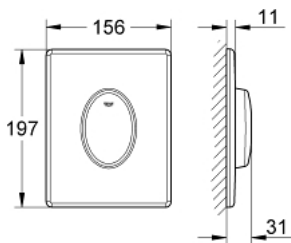

38 564 SH0 SKATE AIR PLAQUE DE COMMANDE

DESCRIPTION DU PRODUIT

- Couleur: blanc alpin
- commande Start/Stop
- pour piston pneumatique
- montage vertical
- 156 x 197 mm
- en ABS
- GROHE EcoJoy économie d'eau

38 564 SH0 SKATE AIR PLAQUE DE COMMANDE

PIÈCES DE RECHANGE, avril 2013 – now

- 1: Vis de rosace (Numéro de commande 6636200M)
- 2: Cadre de plaque (Numéro de commande 43207000)
- 3: Rallonge de fixation (Numéro de commande 4308500M)*
- 4: Rallonge de fixation (Numéro de commande 4215800M)*