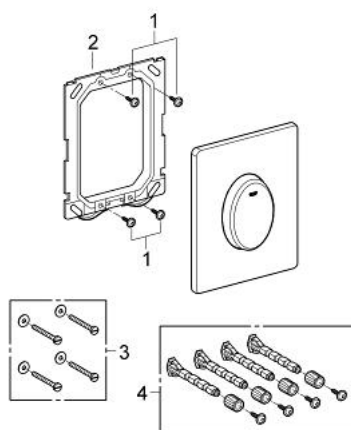

38 564 SH0 SKATE AIR PLAQUE DE COMMANDE

DESCRIPTION DU PRODUIT

- Couleur: blanc alpin
- commande Start/Stop
- pour piston pneumatique
- montage vertical
- 156 x 197 mm
- en ABS
- GROHE EcoJoy économie d'eau

38 564 SH0 SKATE AIR PLAQUE DE COMMANDE

PIÈCES DE RECHANGE, avril 2013 – now

- 1: Vis de rosace (Numéro de commande 6636200M)
- 2: Cadre de plaque (Numéro de commande 43207000)
- 3: Rallonge de fixation (Numéro de commande 4308500M)*
- 4: Rallonge de fixation (Numéro de commande 4215800M)*