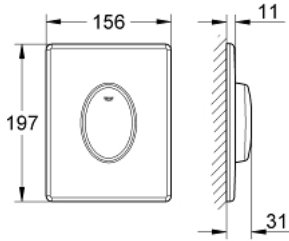

Pure Freude
an Wasser

لوحة طرد SKATE AIR 38 564 SH0

وصف المنتج:

- اللون: أبيض جبلي
- يلائم التشغيل بدفق منفرد
- لصمام صرف هوائي
- تثبيت رأسي
- 156 × 197 مم
- مصنوع من ABS

لوحة طرد SKATE AIR 38 564 SH0

الآن - 2013 ليربأ، قطع الغيار

1: مسمار (رقم الطلب: 6636200M)

2: إطار تحميل (رقم الطلب: 43207000)

3: طقم تثبيت* (رقم الطلب: 4308500M)

4: طقم تثبيت* (رقم الطلب: 4215800M)

* إكسسوارات اختيارية