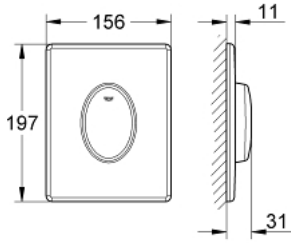

Pure Freude
an Wasser

لوحة طرد SKATE AIR 38 564 SH0

وصف المنتج

- اللون: أبيض جبلي
- يلائم التشغيل بدفق منفرد
- لصمام صرف هوائي
- تثبيت رأسي
- 156 × 197 مم
- مصنوع من ABS
- تقنية GROHE EcoJoy لمياه أقل وتدفق ممتاز

لوحة طرد SKATE AIR 38 564 SH0

الآن - 2013 ليربأ، قطع الغيار

1: مسمار (رقم الطلب: 6636200M)

2: إطار تحميل (رقم الطلب: 43207000)

3: طقم تثبيت* (رقم الطلب: 4308500M)

4: طقم تثبيت* (رقم الطلب: 4215800M)

* إكسسوارات اختيارية