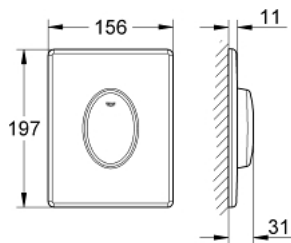

38 564 000 SKATE AIR PLAQUE DE COMMANDE

DESCRIPTION DU PRODUIT

- Couleur: chromé
- commande Start/Stop
- pour piston pneumatique
- montage vertical
- 156 x 197 mm
- en ABS
- GROHE LongLife finition durable
- GROHE EcoJoy économie d'eau

38 564 000 SKATE AIR PLAQUE DE COMMANDE

PIÈCES DE RECHANGE, avril 2013 – now

1: Vis de rosace (Numéro de commande 6636200M)

2: Cadre de plaque (Numéro de commande 43207000)

3: Rallonge de fixation (Numéro de commande 4308500M)*