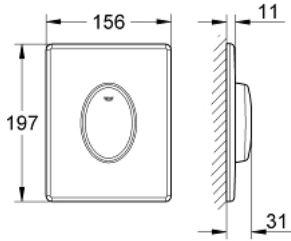

Pure Freude
an Wasser

لوحة طرد SKATE AIR 38 564 000

وصف المنتج:

• اللون: كروم

• يلائم التشغيل بدفق منفرد

• لصمام صرف هوائي

• تثبيت رأسي

• 156 × 197 مم

• مصنوع من ABS

• طلاء كروم GROHE LongLife

• تقنية GROHE EcoJoy لمياه أقل وتدفق ممتاز