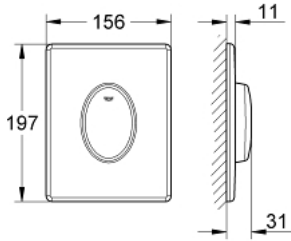

Pure Freude
an Wasser

لوحة طرد SKATE AIR 38 564 000

وصف المنتج:

- اللون: كروم
- يلائم التشغيل بدفق منفرد
- لصمام صرف هوائي
- تثبيت رأسي
- 156 × 197 مم
- مصنوع من ABS
- طلاء كروم GROHE LongLife

لوحة طرد SKATE AIR 38 564 000

الآن - 2013 ليربأ، قطع الغيار

1: مسمار (رقم الطلب: 6636200M)

2: إطار تحميل (رقم الطلب: 43207000)

3: طقم تثبيت* (رقم الطلب: 4308500M)

4: طقم تثبيت* (رقم الطلب: 4215800M)

* إكسسوارات اختيارية