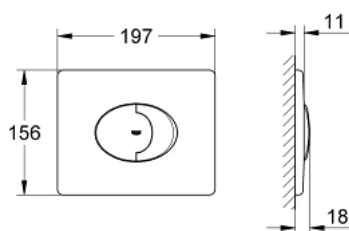

38 506 SH0 SKATE AIR PLAQUE DE COMMANDE

DESCRIPTION DU PRODUIT

- Couleur: blanc alpin
- double touche
- pour piston pneumatique AV1
- montage horizontal
- en ABS
- 156 x 197 mm
- pour Rapid SL et Uniset avec réservoirs GD 2
- pour le montage sur bâti Rapid SLX, commander la trappe de visite 66 791 000 (vendu séparément)

38 506 SH0 SKATE AIR PLAQUE DE COMMANDE

PIÈCES DE RECHANGE, avril 2013 – now

- 1: Vis de rosace (Numéro de commande 6636200M)
- 2: Cadre de plaque (Numéro de commande 43207000)
- 3: Rallonge de fixation (Numéro de commande 4308500M)*
- 4: Rallonge de fixation (Numéro de commande 4215800M)*