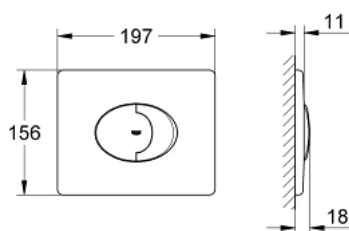

38 506 SH0 SKATE AIR PLAQUE DE COMMANDE

DESCRIPTION DU PRODUIT

- Couleur: blanc alpin
- double touche
- pour piston pneumatique AV1
- montage horizontal
- en ABS
- 156 x 197 mm
- GROHE EcoJoy économie d'eau
- pour Rapid SL et Uniset avec réservoirs GD 2
- pour le montage sur bâti Rapid SLX, commander la trappe de visite 66 791 000 (vendu séparément)

38 506 SH0 SKATE AIR PLAQUE DE COMMANDE

PIÈCES DE RECHANGE, avril 2013 – now

- 1: Vis de rosace (Numéro de commande 6636200M)
- 2: Cadre de plaque (Numéro de commande 43207000)
- 3: Rallonge de fixation (Numéro de commande 4308500M)*
- 4: Rallonge de fixation (Numéro de commande 4215800M)*