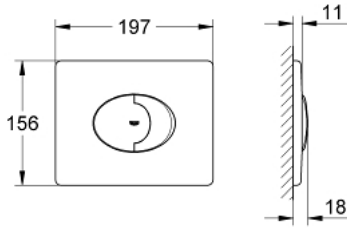

## لوحة طرد SKATE AIR 38 506 SH0

وصف المنتج

• اللون: أبيض جبلي

• يلائم الدفق ثنائي أو الضغط للبدء والإيقاف

• لصمام صرف هوائي AV1

• تركيب أفقي

• مصنوع من ABS

• 156 × 197 مم

• تقنية GROHE EcoJoy لمياه أقل وتدفق ممتاز

• للاستخدام مع نظامي Rapid SL وGD 2 tesinU

• for use with Rapid SLX please order shaft 66 791 000 (sold separately)

## لوحة طرد SKATE AIR 38 506 SH0

الآن - 2013 ليربأ، قطع الغيار

1: مسمار (رقم الطلب: 6636200M)

2: إطار تحميل (رقم الطلب: 43207000)

3: طقم تثبيت\* (رقم الطلب: 4308500M)

4: طقم تثبيت\* (رقم الطلب: 4215800M)

\* إكسسوارات اختيارية