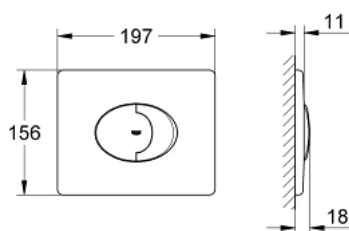

38 506 P00 SKATE AIR PLAQUE DE COMMANDE

DESCRIPTION DU PRODUIT

- Couleur: chromé mat
- double touche
- montage horizontal
- pour piston pneumatique AV1
- 156 x 197 mm
- en ABS
- finition GROHE LongLife
- pour Rapid SL et Uniset avec réservoirs GD 2
- pour le montage sur bâti Rapid SLX, commander la trappe de visite 66 791 000 (vendu séparément)

38 506 P00 SKATE AIR PLAQUE DE COMMANDE

PIÈCES DE RECHANGE, avril 2013 – now

- 1: Vis de rosace (Numéro de commande 6636200M)
- 2: Cadre de plaque (Numéro de commande 43207000)
- 3: Rallonge de fixation (Numéro de commande 4308500M)*
- 4: Rallonge de fixation (Numéro de commande 4215800M)*