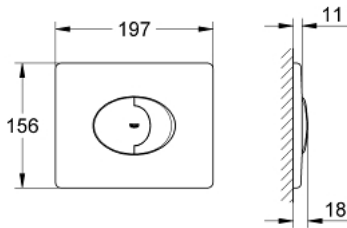

38 506 P00 SKATE AIR PLAQUE DE COMMANDE

DESCRIPTION DU PRODUIT

- Couleur: chromé mat
- double touche
- montage horizontal
- pour piston pneumatique AV1
- 156 x 197 mm
- en ABS
- GROHE EcoJoy économie d'eau
- finition GROHE LongLife
- pour Rapid SL et Uniset avec réservoirs GD 2
- pour le montage sur bâti Rapid SLX, commander la trappe de visite 66 791 000 (vendu séparément)

38 506 P00 SKATE AIR PLAQUE DE COMMANDE

PIÈCES DE RECHANGE, avril 2013 – now

- 1: Vis de rosace (Numéro de commande 6636200M)
- 2: Cadre de plaque (Numéro de commande 43207000)
- 3: Rallonge de fixation (Numéro de commande 4308500M)*
- 4: Rallonge de fixation (Numéro de commande 4215800M)*