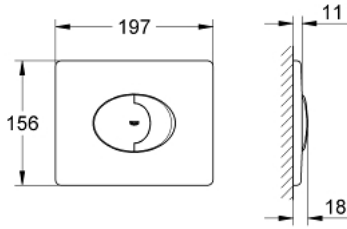

لوحة طرد SKATE AIR 38 506 P00

وصف المنتج

• اللون: matt chrome

• يلائم الدفق ثنائي أو الضغط للبدء والإيقاف

• تركيب أفقي

• لصمام صرف هوائي AV1

• 156 × 197 مم

• مصنوع من ABS

• تقنية GROHE EcoJoy لمياه أقل وتدفق ممتاز

• طلاء GROHE LongLife

• للاستخدام مع نظامي Rapid SL وGD 2 tesinU

• for use with Rapid SLX please order shaft 66 791 000 (sold separately)

لوحة طرد SKATE AIR 38 506 P00