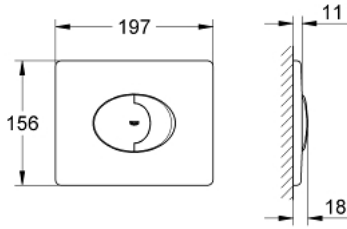

لوحة طرد SKATE AIR 38 506 000

وصف المنتج

• اللون: كروم

• بلائم الدفق ثنائي أو الضغط للبدء والإيقاف

• لصمام صرف هوائي AV1

• تركيب أفقي

• 156 × 197 مم

• مصنوع من ABS

• تقنية GROHE EcoJoy لمياه أقل وتدفق ممتاز

• طلاء كروم GROHE LongLife

• للاستخدام مع نظامي Rapid SL وGD 2 tesinU

• for use with Rapid SLX please order shaft 66 791 000 (sold separately)