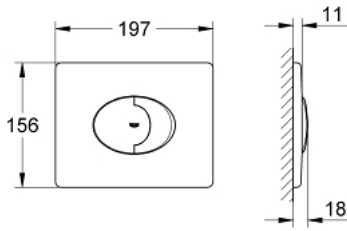

لوحة طرد SKATE AIR 38 506 000

وصف المنتج

• اللون: كروم

• يلائم الدفق ثنائي أو الضغط للبدء والإيقاف

• لصمام صرف هوائي AV1

• تركيب أفقي

• 156 × 197 مم

• مصنوع من ABS

• طلاء كروم GROHE LongLife

• للاستخدام مع نظامي Rapid SL وGD 2 tesinU

• for use with Rapid SLX please order shaft 66 791 000 (sold separately)

لوحة طرد SKATE AIR 38 506 000

الآن - 2013 ليربأ، قطع الغيار

1: مسمار (6636200M رقم الطلب:-)