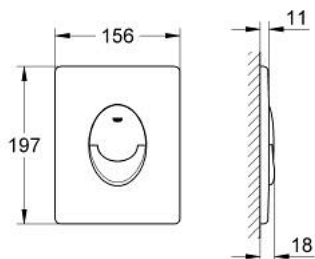

38 505 SHH SKATE AIR PLAQUE DE COMMANDE

DESCRIPTION DU PRODUIT

- Couleur: blanc alpin
- double touche
- pour piston pneumatique AV1
- montage vertical
- 156 x 197 mm
- en ABS
- finition GROHE LongLife
- GROHE EcoJoy économie d'eau
- revêtement anti bactérien pour une hygiène renforcée
- pour Rapid SL et Uniset avec réservoirs GD 2
- pour le montage sur bâti Rapid SLX, commander la trappe de visite 66 791 000 (vendu séparément)

38 505 SHH SKATE AIR PLAQUE DE COMMANDE

PIÈCES DE RECHANGE, mai 2023 – now

- 1: Vis de rosace (Numéro de commande 6636200M)
- 2: Cadre de plaque (Numéro de commande 43207000)
- 3: Rallonge de fixation (Numéro de commande 4308500M)*
- 4: Rallonge de fixation (Numéro de commande 4215800M)*