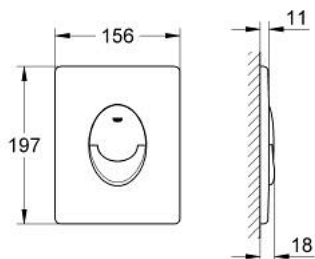

38 505 SHH SKATE AIR PLAQUE DE COMMANDE

DESCRIPTION DU PRODUIT

- Couleur: blanc alpin
- double touche
- pour piston pneumatique AV1
- montage vertical
- 156 x 197 mm
- en ABS
- finition GROHE LongLife
- revêtement anti bactérien pour une hygiène renforcée
- pour Rapid SL et Uniset avec réservoirs GD 2
- pour le montage sur bâti Rapid SLX, commander la trappe de visite 66 791 000 (vendu séparément)

38 505 SHH SKATE AIR PLAQUE DE COMMANDE

PIÈCES DE RECHANGE, mai 2023 – now

- 1: Vis de rosace (Numéro de commande 6636200M)
- 2: Cadre de plaque (Numéro de commande 43207000)
- 3: Rallonge de fixation (Numéro de commande 4308500M)*
- 4: Rallonge de fixation (Numéro de commande 4215800M)*