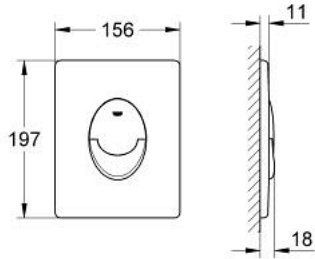

SKATE AIR 38 505 SHH لوحة طرد

وصف المنتج

• اللون: أبيض جبلي

• يلائم الدفق ثنائي أو الضغط للبدء والإيقاف

• لصمام صرف هوائي AV1

• تثبيت رأسي

• 156 × 197 مم

• مصنوع من ABS

• طلاء GROHE LongLife

• anti-bacterial finish for increased hygiene

• للاستخدام مع نظامي Rapid SL وGD 2 tesinU

• for use with Rapid SLX please order shaft 66 791 000 (sold separately)

لوحة طرد SKATE AIR 38 505 SHH