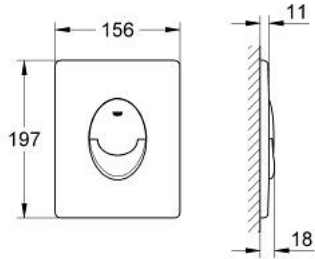

SKATE AIR 38 505 SHH لوحة طرد

وصف المنتج

• اللون: أبيض جبلي

• يلائم الدفق ثنائي أو الضغط للبدء والإيقاف

• لصمام صرف هوائي AV1

• تثبيت رأسي

• 156 × 197 مم

• مصنوع من ABS

لوحة طرد SKATE AIR 38 505 SHH

الآن - 2023 ويا م، قطع الغيار

1: مسمار (رقم الطلب: 6636200M)

2: إطار تحميل (رقم الطلب: 43207000)

3: طقم تثبيت* (رقم الطلب: 4308500M)

4: طقم تثبيت* (رقم الطلب: 4215800M)

* إكسسوارات اختيارية