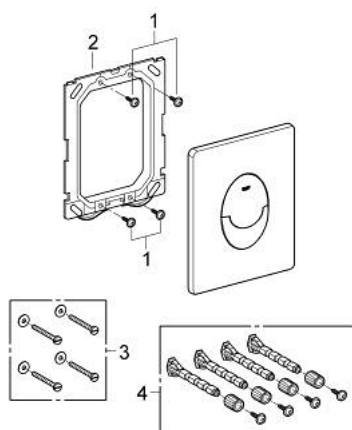

38 505 SH0 SKATE AIR PLAQUE DE COMMANDE

DESCRIPTION DU PRODUIT

- Couleur: blanc alpin
- double touche
- pour piston pneumatique AV1
- montage vertical
- 156 x 197 mm
- en ABS
- finition GROHE LongLife
- GROHE EcoJoy économie d'eau
- pour Rapid SL et Uniset avec réservoirs GD 2
- pour le montage sur bâti Rapid SLX, commander la trappe de visite 66 791 000 (vendu séparément)

38 505 SH0 SKATE AIR PLAQUE DE COMMANDE

PIÈCES DE RECHANGE, mars 2013 – now

- 1: Vis de rosace (Numéro de commande 6636200M)
- 2: Cadre de plaque (Numéro de commande 43207000)
- 3: Rallonge de fixation (Numéro de commande 4308500M)*
- 4: Rallonge de fixation (Numéro de commande 4215800M)*