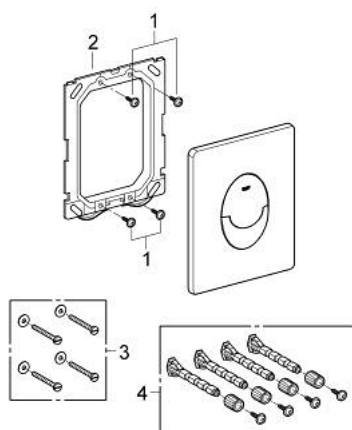

38 505 SH0 SKATE AIR PLAQUE DE COMMANDE

DESCRIPTION DU PRODUIT

- Couleur: blanc alpin
- double touche
- pour piston pneumatique AV1
- montage vertical
- 156 x 197 mm
- en ABS
- finition GROHE LongLife
- pour Rapid SL et Uniset avec réservoirs GD 2
- pour le montage sur bâti Rapid SLX, commander la trappe de visite 66 791 000 (vendu séparément)

38 505 SH0 SKATE AIR PLAQUE DE COMMANDE

PIÈCES DE RECHANGE, mars 2013 – now

- 1: Vis de rosace (Numéro de commande 6636200M)
- 2: Cadre de plaque (Numéro de commande 43207000)
- 3: Rallonge de fixation (Numéro de commande 4308500M)*
- 4: Rallonge de fixation (Numéro de commande 4215800M)*