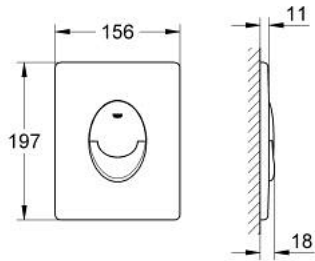

## لوحة طرد SKATE AIR 38 505 SH0

وصف المنتج

• اللون: أبيض جبلي

• يلائم الدفق ثنائي أو الضغط للبدء والإيقاف

• لصمام صرف هوائي AV1

• تثبيت رأسي

• 156 × 197 مم

• مصنوع من ABS

## لوحة طرد SKATE AIR 38 505 SH0

الآن - 2013 سرام, قطع الغيار:

1: مسمار (رقم الطلب: 6636200M)

2: إطار تحميل (رقم الطلب: 43207000)

3: طقم تثبيت\* (رقم الطلب: 4308500M)

4: طقم تثبيت\* (رقم الطلب: 4215800M)

\* إكسسوارات اختيارية