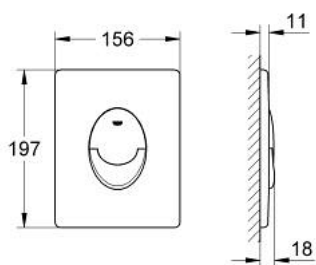

## 38 505 P00 SKATE AIR PLAQUE DE COMMANDE

### DESCRIPTION DU PRODUIT

- Couleur: chromé mat
- double touche
- pour piston pneumatique AV1
- montage vertical
- 156 x 197 mm
- en ABS
- finition GROHE LongLife
- pour Rapid SL et Uniset avec réservoirs GD 2
- pour le montage sur bâti Rapid SLX, commander la trappe de visite 66 791 000 (vendu séparément)

## 38 505 P00 SKATE AIR PLAQUE DE COMMANDE

**PIÈCES DE RECHANGE**, mars 2013 – now

1: Vis de rosace (Numéro de commande 6636200M)

2: Cadre de plaque (Numéro de commande 43207000)

3: Rallonge de fixation (Numéro de commande 4308500M)\*