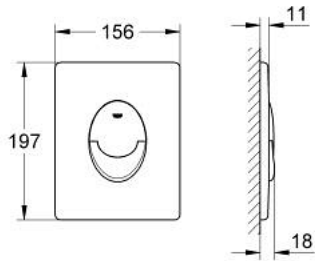

لوحة طرد SKATE AIR 38 505 P00

وصف المنتج:

• اللون: matt chrome

• بلائم الدفق ثنائي أو الضغط للبدء والإيقاف

• لصمام صرف هوائي AV1

• تثبيت رأسي

• 156 × 197 مم

• مصنوع من ABS

• طلاء GROHE LongLife

• تقنية GROHE EcoJoy لمياه أقل وتدفق ممتاز

• للاستخدام مع نظامي Rapid SL وGD 2 tesinU

• for use with Rapid SLX please order shaft 66 791 000 (sold separately)

لوحة طرد SKATE AIR 38 505 P00