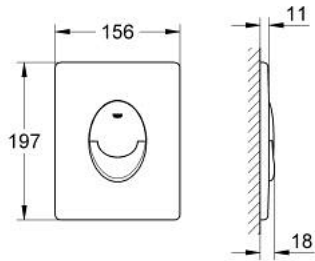

Pure Freude
an Wasser

لوحة طرد SKATE AIR 38 505 P00

وصف المنتج:

• اللون: matt chrome

• بلائم الدفق ثنائي أو الضغط للبدء والإيقاف

• لصمام صرف هوائي AV1

• تثبيت رأسي

• 156 × 197 مم

• مصنوع من ABS

• طلاء GROHE LongLife

• للاستخدام مع نظامي Rapid SL وGD 2 tesinU

• for use with Rapid SLX please order shaft 66 791 000 (sold separately)

لوحة طرد SKATE AIR 38 505 P00

الآن - 2013 سرام, قطع الغيار: