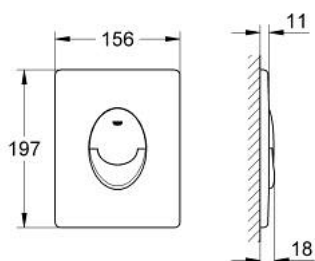

38 505 KV0 SKATE AIR PLAQUE DE COMMANDE

DESCRIPTION DU PRODUIT

- Couleur: glossy black
- double touche
- pour piston pneumatique AV1
- montage vertical
- 156 x 197 mm
- en ABS
- finition GROHE LongLife
- GROHE EcoJoy économie d'eau
- pour Rapid SL et Uniset avec réservoirs GD 2
- pour le montage sur bâti Rapid SLX, commander la trappe de visite 66 791 000 (vendu séparément)

38 505 KV0 SKATE AIR PLAQUE DE COMMANDE

PIÈCES DE RECHANGE, mai 2021 – now

- 1: Vis de rosace (Numéro de commande 6636200M)
- 2: Cadre de plaque (Numéro de commande 43207000)
- 3: Rallonge de fixation (Numéro de commande 4308500M)*
- 4: Rallonge de fixation (Numéro de commande 4215800M)*