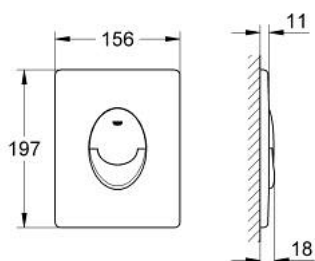

38 505 KV0 SKATE AIR PLAQUE DE COMMANDE

DESCRIPTION DU PRODUIT

- Couleur: glossy black
- double touche
- pour piston pneumatique AV1
- montage vertical
- 156 x 197 mm
- en ABS
- finition GROHE LongLife
- pour Rapid SL et Uniset avec réservoirs GD 2
- pour le montage sur bâti Rapid SLX, commander la trappe de visite 66 791 000 (vendu séparément)

38 505 KV0 SKATE AIR PLAQUE DE COMMANDE

PIÈCES DE RECHANGE, mai 2021 – now

- 1: Vis de rosace (Numéro de commande 6636200M)
- 2: Cadre de plaque (Numéro de commande 43207000)
- 3: Rallonge de fixation (Numéro de commande 4308500M)*
- 4: Rallonge de fixation (Numéro de commande 4215800M)*