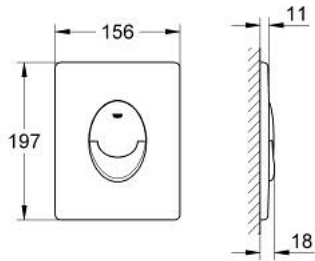

## لوحة طرد SKATE AIR 38 505 KV0

وصف المنتج:

- اللون: glossy black
- بلائم الدفق ثنائي أو الضغط للبدء والإيقاف
- لصمام صرف هوائي AV1
- تثبيت رأسي
- 156 × 197 مم
- مصنوع من ABS
- طلاء GROHE LongLife
- للاستخدام مع نظامي Rapid SL وGD 2 tesinU
- for use with Rapid SLX please order shaft 66 791 000 (sold separately)

## لوحة طرد SKATE AIR 38 505 KV0

الآن - 2021 ويا م، قطع الغيار

1: مسمار (رقم الطلب: 6636200M)

2: إطار تحميل (رقم الطلب: 43207000)

3: طقم تثبيت\* (رقم الطلب: 4308500M)

4: طقم تثبيت\* (رقم الطلب: 4215800M)

\* إكسسوارات اختيارية