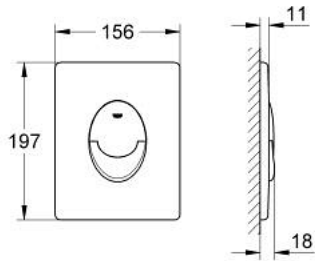

Pure Freude
an Wasser

لوحة طرد SKATE AIR 38 505 KV0

وصف المنتج

• اللون: glossy black

• بلائم الدفق ثنائي أو الضغط للبدء والإيقاف

• لصمام صرف هوائي AV1

• تثبيت رأسي

• 156 × 197 مم

• مصنوع من ABS

• طلاء GROHE LongLife

• تقنية GROHE EcoJoy لمياه أقل وتدفق ممتاز

• للاستخدام مع نظامي Rapid SL وGD 2 tesinU

• for use with Rapid SLX please order shaft 66 791 000 (sold separately)