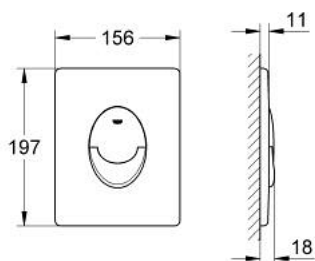

38 505 KF0 SKATE AIR PLAQUE DE COMMANDE

DESCRIPTION DU PRODUIT

- Couleur: phantom black
- double touche
- pour piston pneumatique
- montage vertical
- 156 x 197 mm
- en ABS
- GROHE EcoJoy économie d'eau
- pour Rapid SL et Uniset avec réservoirs GD 2
- pour le montage sur bâti Rapid SLX, commander la trappe de visite 66 791 000 (vendu séparément)

38 505 KF0 SKATE AIR PLAQUE DE COMMANDE

PIÈCES DE RECHANGE, avril 2022 – now

- 1: Vis de rosace (Numéro de commande 6636200M)
- 2: Cadre de plaque (Numéro de commande 43207000)
- 3: Rallonge de fixation (Numéro de commande 4308500M)*
- 4: Rallonge de fixation (Numéro de commande 4215800M)*