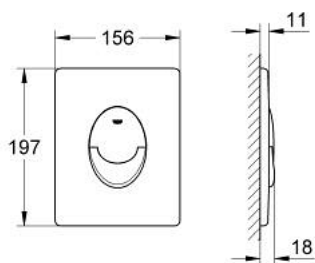

## 38 505 KF0 SKATE AIR PLAQUE DE COMMANDE

### DESCRIPTION DU PRODUIT

- Couleur: phantom black
- double touche
- pour piston pneumatique
- montage vertical
- 156 x 197 mm
- en ABS
- pour Rapid SL et Uniset avec réservoirs GD 2
- pour le montage sur bâti Rapid SLX, commander la trappe de visite 66 791 000 (vendu séparément)