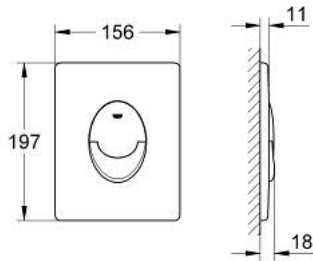

Pure Freude
an Wasser

لوحة طرد SKATE AIR 38 505 KF0

وصف المنتج:

• اللون: phantom black

• يلائم الدفق ثنائي أو الضغط للبدء والإيقاف

• لصمام صرف هوائي

• تثبيت رأسي

• 156 × 197 مم

• مصنوع من ABS

• للاستخدام مع نظامي Rapid SL وGD 2 tesinU

• for use with Rapid SLX please order shaft 66 791 000 (sold separately)

لوحة طرد SKATE AIR 38 505 KF0

الآن - 2022 ليربأ، قطع الغيار

1: مسمار (رقم الطلب: 6636200M)