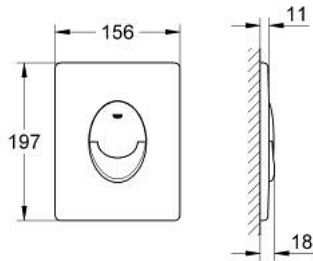

Pure Freude
an Wasser

لوحة طرد SKATE AIR 38 505 KF0

وصف المنتج

• اللون: phantom black

• بلائم الدفق ثنائي أو الضغط للبدء والإيقاف

• لصمام صرف هوائي

• تثبيت رأسي

• 156 × 197 مم

• مصنوع من ABS

• تقنية GROHE EcoJoy لمياه أقل وتدفق ممتاز

• للاستخدام مع نظامي Rapid SL وGD 2 tesinU

• for use with Rapid SLX please order shaft 66 791 000 (sold separately)

لوحة طرد SKATE AIR 38 505 KF0

الآن - 2022 ليربأ، قطع الغيار