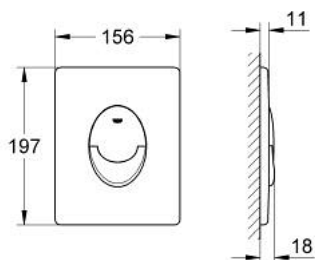

38 505 000 SKATE AIR PLAQUE DE COMMANDE

DESCRIPTION DU PRODUIT

- Couleur: chromé
- double touche
- pour piston pneumatique AV1
- montage vertical
- 156 x 197 mm
- en ABS
- GROHE LongLife finition durable
- GROHE EcoJoy économie d'eau
- pour Rapid SL et Uniset avec réservoirs GD 2
- pour le montage sur bâti Rapid SLX, commander la trappe de visite 66 791 000 (vendu séparément)

38 505 000 SKATE AIR PLAQUE DE COMMANDE

PIÈCES DE RECHANGE, mars 2013 – now

1: Vis de rosace (Numéro de commande 6636200M)

2: Cadre de plaque (Numéro de commande 43207000)

3: Rallonge de fixation (Numéro de commande 4308500M)*