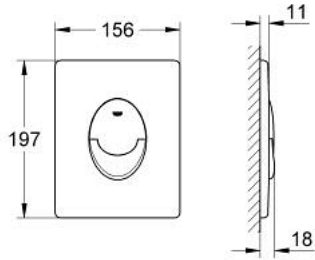

لوحة طرد SKATE AIR 38 505 000

وصف المنتج

• اللون: كروم

• بلائم الدفق ثنائي أو الضغط للبدء والإيقاف

• لصمام صرف هوائي AV1

• تثبيت رأسي

• 156 × 197 مم

• مصنوع من ABS

• طلاء كروم GROHE LongLife

• تقنية GROHE EcoJoy لمياه أقل وتدفق ممتاز

• للاستخدام مع نظامي Rapid SL وGD 2 tesinU

• for use with Rapid SLX please order shaft 66 791 000 (sold separately)