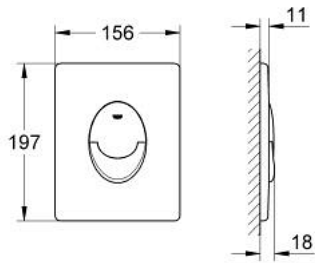

Pure Freude
an Wasser

لوحة طرد SKATE AIR 38 505 000

وصف المنتج:

• اللون: كروم

• يلائم الدفق ثنائي أو الضغط للبدء والإيقاف

• لصمام صرف هوائي AV1

• تثبيت رأسي

• 156 × 197 مم

• مصنوع من ABS

• طلاء كروم GROHE LongLife

• للاستخدام مع نظامي Rapid SL وGD 2 tesinU

• for use with Rapid SLX please order shaft 66 791 000 (sold separately)

لوحة طرد SKATE AIR 38 505 000

الآن - 2013 سرام, قطع الغيار: