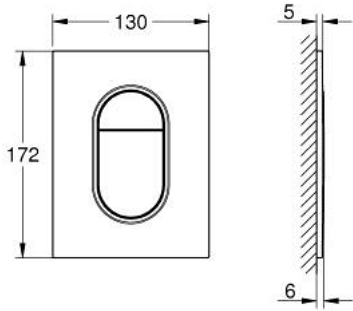

ARENA COSMOPOLITAN S 37 624 GLO لوحة طرد

وصف المنتج

- اللون: cool sunrise
- بلائم الدفق ثنائي أو الضغط للبدء والإيقاف
- لصمام صرف هوائي AV1
- الصهرنج GD 2
- تثبيت رأسي أو أفقي
- 130 × 172 مم
- مصنوع من ABS
- طلاء GROHE LongLife
- تقنية GROHE EcoJoy لمياه أقل وتدفق ممتاز
- لوح التدفق بالحامل المغناطيسي وأذرع التثبيت مدرجين
- compatible with Rapid SLX
- for use with Rapid SL and Uniset with GD 2 cistern please order shaft 40 911 000 (sold separately)
- for use with Rapid SL and Uniset 0.82 m installation height please order shaft 40 950 000 (sold separately)