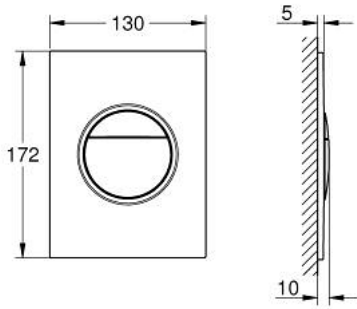

NOVA COSMOPOLITAN S 37 601 GL0 لوحة طرد

وصف المنتج:

- اللون: cool sunrise
- يلائم الدفق ثنائي أو الضغط للبدء والإيقاف
- لصمام صرف هوائي AV1
- الصهرج GD 2
- تثبيت رأسي وأفقي
- 130 × 172 مم
- مصنوع من ABS
- طلاء GROHE LongLife
- تقنية GROHE EcoJoy لمياه أقل وتدفق ممتاز
- لوح التدفق بالحامل المغناطيسي وأذرع التثبيت مدرجين
- compatible with Rapid SLX

for use with Rapid SL and Uniset with GD 2 cistern please order

911 000 (sold separately)

for use with Rapid SL and Uniset 0.82 m installation height please order

shaft 40 950 000 (sold separately)