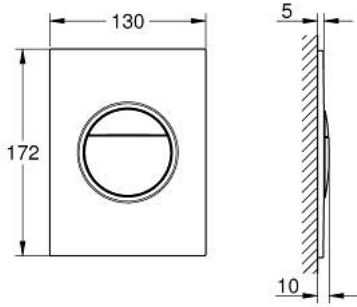

NOVA COSMOPOLITAN S 37 601 GL0 لوحة طرد

وصف المنتج

- اللون: cool sunrise
- يلائم الدفق ثنائي أو الضغط للبدء والإيقاف
- لصمام صرف هوائي AV1
- الصهرنج GD 2
- تثبيت رأسي وأفقي
- 130 × 172 مم
- مصنوع من ABS
- طلاء GROHE LongLife
- لوح التدفق بالحامل المغناطيسي وأذرع التثبيت مدرجين
- compatible with Rapid SLX
- for use with Rapid SL and Uniset with GD 2 cistern please order shaft 40 911 000 (sold separately)
- for use with Rapid SL and Uniset 0.82 m installation height please order shaft 40 950 000 (sold separately)