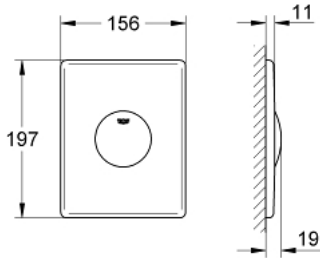

Pure Freude
an Wasser

لوحة طرد SKATE 37 547 SH0

وصف المنتج

• اللون: أبيض جبلي

• تثبيت رأسي

• 156 × 197 مم

• التشغيل اليدوي

• تشغيل بزر يعمل بالضغط

• مصنوع من ABS

لوحة طرد SKATE 37 547 SH0

الآن - 2013 سرام, قطع الغيار:

1: مسمار (رقم الطلب: 6636200M)

2: إطار تحميل (رقم الطلب: 43207000)

3: طقم تثبيت* (رقم الطلب: 4308500M)

4: طقم تثبيت* (رقم الطلب: 4215800M)