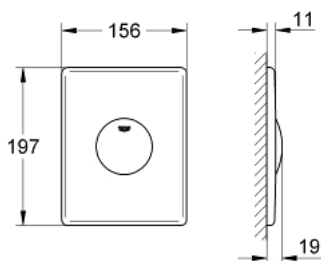

37 547 P00 SKATE PLAQUE DE COMMANDE

DESCRIPTION DU PRODUIT

- Couleur: chromé mat
- montage vertical
- 156 x 197 mm
- plaque de commande manuelle
- commande par bouton-poussoir
- finition GROHE LongLife

37 547 P00 SKATE PLAQUE DE COMMANDE

PIÈCES DE RECHANGE, mars 2013 – now

- 1: Vis de rosace (Numéro de commande 6636200M)
- 2: Cadre de plaque (Numéro de commande 43207000)
- 3: Rallonge de fixation (Numéro de commande 4308500M)*
- 4: Rallonge de fixation (Numéro de commande 4215800M)*