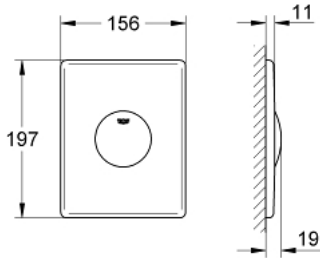

## لوحة طرد SKATE 37 547 P00

وصف المنتج:

• اللون: matt chrome

• تثبيت رأسي

• 156 × 197 مم

• التشغيل اليدوي

• تشغيل بزر يعمل بالضغط

• طلاء GROHE LongLife

## لوحة طرد SKATE 37 547 P00

الآن - 2013 سرام, قطع الغيار:

1: مسمار (رقم الطلب: 6636200M)

2: إطار تحميل (رقم الطلب: 43207000)

3: طقم تثبيت\* (رقم الطلب: 4308500M)

4: طقم تثبيت\* (رقم الطلب: 4215800M)

\* إكسسوارات اختيارية