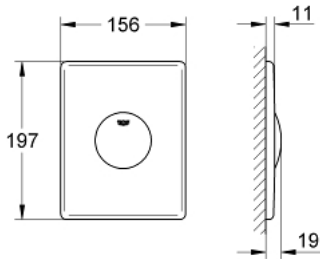

37 547 000 SKATE PLAQUE DE COMMANDE

DESCRIPTION DU PRODUIT

- Couleur: chromé
- montage vertical
- 156 x 197 mm
- plaque de commande manuelle
- commande par bouton-poussoir
- en ABS
- GROHE LongLife finition durable

37 547 000 SKATE PLAQUE DE COMMANDE

PIÈCES DE RECHANGE, mars 2013 – now

- 1: Vis de rosace (Numéro de commande 6636200M)
- 2: Cadre de plaque (Numéro de commande 43207000)
- 3: Rallonge de fixation (Numéro de commande 4308500M)*
- 4: Rallonge de fixation (Numéro de commande 4215800M)*