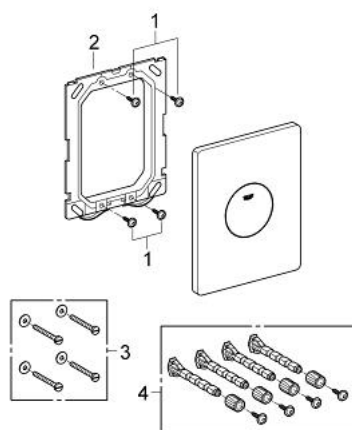

37 547 000 SKATE PLAQUE DE COMMANDE

DESCRIPTION DU PRODUIT

- Couleur: chromé
- montage vertical
- 156 x 197 mm
- plaque de commande manuelle
- commande par bouton-poussoir
- en ABS
- GROHE LongLife finition durable

37 547 000 SKATE PLAQUE DE COMMANDE

PIÈCES DE RECHANGE, mars 2013 – now

- 1: Vis de rosace (Numéro de commande 6636200M)
- 2: Cadre de plaque (Numéro de commande 43207000)
- 3: Rallonge de fixation (Numéro de commande 4308500M)*
- 4: Rallonge de fixation (Numéro de commande 4215800M)*