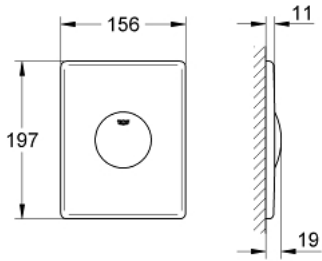

وصف المنتج:

• اللون: كروم

• تثبيت رأسي

• 156 × 197 مم

• تشغيل بزر يعمل بالضغط

• مصنوع من ABS

• طلاء كروم GROHE LongLife