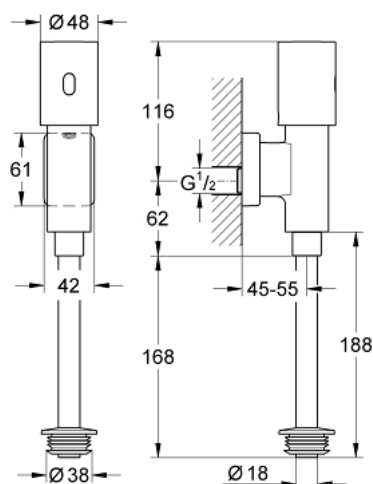

37 421 000 TECTRON RONDO INFRAROUGE-ELECTRONIQUE POUR URINOIR

DESCRIPTION DU PRODUIT

- Couleur: chromé
- avec détecteur infrarouge pour la communication bi-directionnelle pour la surveillance, la configuration et le service
- pile lithium 6 V, type CR-P2
- durée de vie de la pile : environ 7 ans (150 activations par jour)
- finition GROHE LongLife
- boîtier métallique
- montage mural apparent
- pression dynamique min. 0,5 bar
- pression de service 10 bars maximum
- avec robinet de barrage
- tube de chasse avec connecteur en caoutchouc
- voyant indicateur de pile déchargée
- 7 programmes paramétrés
- rinçage automatique
- mode de nettoyage
- prérinçage on/off
- des fonctions supplémentaires et des réglages précis par télécommande 36 407
- durée de débit ajustable manuellement ou par télécommande
- marquage de conformité CE

37 421 000 TECTRON RONDO INFRAROUGE-ELECTRONIQUE POUR URINOIR

PIÈCES DE RECHANGE, octobre 2012 – now

- 1: Vis de rosace (Numéro de commande 42422000)
- 2: Combiné (Numéro de commande 42886000)
- 3: piston (Numéro de commande 42797000)
- 3.1: Douille (Numéro de commande 4376500M)
- 4: Electrovanne (Numéro de commande 42438000)
- 4.1: Transformateur pour lampe du miroir (Numéro de commande 43581000)
- 5: Robinet d'arrêt (Numéro de commande 43393000)
- 6: Rosace (Numéro de commande 66734000)
- 7: écrou (Numéro de commande 42344000)
- 8: Tube de chasse (Numéro de commande 37035000)
- 9: Nez de jonction (Numéro de commande 43818000)
- 10: Rosace (Numéro de commande 37391000)*