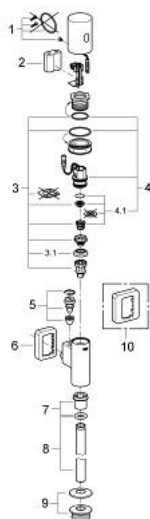

37 421 000 TECTRON RONDO INFRAROUGE-ELECTRONIQUE POUR URINOIR

DESCRIPTION DU PRODUIT

- Couleur: chromé
- avec détecteur infrarouge pour la communication bi-directionnelle pour la surveillance, la configuration et le service
- pile lithium 6 V, type CR-P2
- durée de vie de la pile : environ 7 ans (150 activations par jour)
- finition GROHE LongLife
- boîtier métallique
- montage mural apparent
- pression dynamique min. 0,5 bar
- pression de service 10 bars maximum
- avec robinet de barrage
- tube de chasse avec connecteur en caoutchouc
- voyant indicateur de pile déchargée
- 7 programmes paramétrés
- rinçage automatique
- mode de nettoyage
- prérinçage on/off
- des fonctions supplémentaires et des réglages précis par télécommande 36 407
- durée de débit ajustable manuellement ou par télécommande
- marquage de conformité CE

37 421 000 TECTRON RONDO INFRAROUGE-ELECTRONIQUE POUR URINOIR

PIÈCES DE RECHANGE, octobre 2012 – now

- 1: Vis de rosace (Numéro de commande 42422000)
- 2: Combiné (Numéro de commande 42886000)
- 3: piston (Numéro de commande 42797000)
- 3.1: Douille (Numéro de commande 4376500M)
- 4: Electrovanne (Numéro de commande 42438000)
- 4.1: Transformateur pour lampe du miroir (Numéro de commande 43581000)
- 5: Robinet d'arrêt (Numéro de commande 43393000)
- 6: Rosace (Numéro de commande 66734000)
- 7: écrou (Numéro de commande 42344000)
- 8: Tube de chasse (Numéro de commande 37035000)
- 9: Nez de jonction (Numéro de commande 43818000)
- 10: Rosace (Numéro de commande 37391000)*