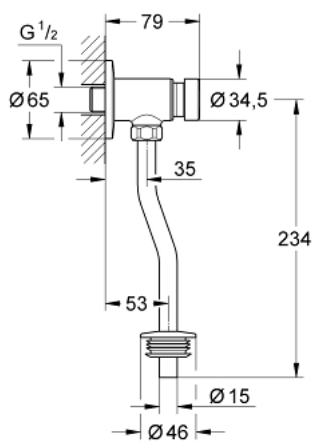

37 396 000 ROBINET DE CHASSE URINOIR

DESCRIPTION DU PRODUIT

- Couleur: chromé
- 15 mm (1/2")
- laiton chromé
- GROHE LongLife finition durable
- avec rosace coulissante

37 396 000 **ROBINET DE CHASSE URINOIR**

PIÈCES DE RECHANGE, mars 2012 – now

1: Cartouche (Numéro de commande 42434000)

1.1: Kit de joints Seal kit (Numéro de commande 4271500M)

1.2: Jeux de pastilles tempo Press (Numéro de commande 4282000M)