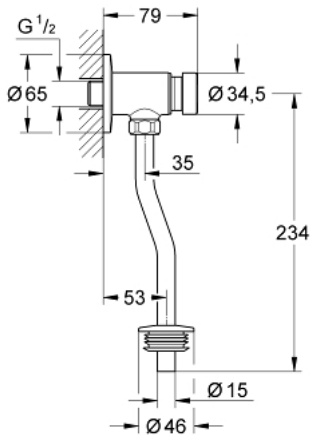

## 37 396 000 صمام دفع لمبولة بالضغط

وصف المنتج:

• اللون: كروم

• بوصة 1/2

• نحاس

• طلاء كروم GROHE LongLife

• مع شمسة جدارية

## 37 396 000 صمام دفق لمبولة بالضغط

الآن - 2012 سرام, قطع الغيار:

1: خرطوشة (رقم الطلب: 42434000).

1.1: طقم عزل (رقم الطلب: 4271500M).

1.2: حلقات (رقم الطلب: 4282000M).