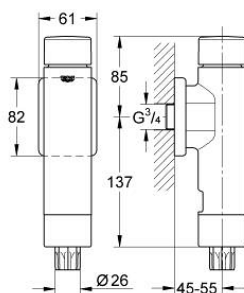

37 349 000 RONDO A.S. ROBINET DE CHASSE POUR WC

DESCRIPTION DU PRODUIT

- Couleur: chromé
- 3/4"
- laiton chromé
- robinet d'arrêt intégré
- GROHE LongLife finition durable
- pour cuvettes WC profondes ou à fond plat
- chapeau poussoir et connexion au tube de chasse
- avec régulation du débit

- volume de chasse règlable de 6 à 9 litres

- avec rosace
- pression dynamique de 1,2 bar minimum
- pression de service 5 bars maximum
- faible bruit (groupe I d'après les normes Allemandes du bruit)

37 349 000 RONDO A.S. ROBINET DE CHASSE POUR WC

PIÈCES DE RECHANGE, septembre 2018 – now

- 1: Bouton poussoir (Numéro de commande 66738000)
 - 2: Levier de Commande (Numéro de commande 42348000)
 - 3: piston (Numéro de commande 43451000)
 - 3.1: Douille (Numéro de commande 4376900M)
 - 4: Reglage (Numéro de commande 43407000)
 - 5: Rosace (Numéro de commande 66739000)
 - 6: raccord intérieur (Numéro de commande 43342000)
 - 7: Cle (Numéro de commande 43781000)
 - 8: Kit de joints (Numéro de commande 43740000)*
- * Accessoires en option