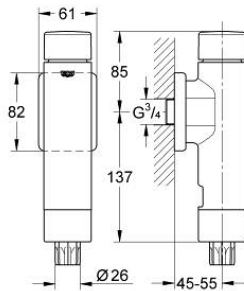

• غطاء تحكم ووصلة إلى أنبوب دفق بلاستيكي

• مع تعديل معدل التدفق

• 6 إلى 9 ل قابل للتعديل

• مع الشمسة

• الحد الأدنى لضغط التدفق 1.2 بار

• أقصى ضغط تشغيل 5 بار

• صبيح منخفض (المجموعة الأولى ووفقًا لمواصفات الصبيح الألمانية)

## صمام دفق لدورة المياه RONDO A.S. 37 349 000

الآن - 2018 ريم تيس، قطع الغيار

1: زر يعمل بالضغط (رقم الطلب: 66738000)

2: وحدة تشغيل (رقم الطلب: 42348000)

3: مكبس (رقم الطلب: 43451000)

3.1: جلبة (رقم الطلب: 4376900M)

4: فتحة خانق (رقم الطلب: 43407000)

5: غطاء مثقوب من المنتصف (رقم الطلب: 66739000)

6: جلبة صرف (رقم الطلب: 43342000)

7: مفتاح خانق (رقم الطلب: 43781000)

8: مجموعة اولسيهات\* (رقم الطلب: 43740000)

\* إكسسوارات اختيارية