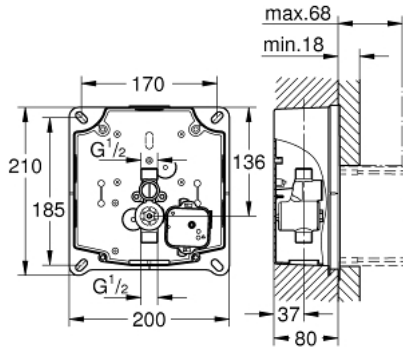

37 338 000 GROHE RAPIDO U

وصف المنتج

- اللون: كروم
- طقم تركيب فوري للمبولة
- الحمراء 6 فولت أو 230 فولت
- يلائم التشغيل اليدوي أو nortceT الجهاز الإلكتروني بالأشعة تحت
- مجموعة المياه بصمام إيقاف
- الحد الأدنى لضغط التدفق 0.5 بار
- أقصى ضغط تشغيل 10 بار
- مساعد الدفق
- وحدة وظيفية مفحوصة سابقًا في المصنع
- وصلات إمداد بالمياه _ بوصة بملولب خارجي
- علبة توصيل لمصدر الكهرباء الرئيسي
- علبة التركيب بالحشية
- نقاط التثبيت للكسوة الجافة والبناء الداخلي
- فتحة التفتيش قابلة للتصغير، بما في ذلك الحماية

37 338 000 GROHE RAPIDO U

الآن - 2015 ريم فون, ققطع الغيار

1: سداة إمداد (43392000 رقم الطلب)

2: مصدر كهرباء للتحويل (42470000 رقم الطلب)

3: فتحة الفحص (66838000 رقم الطلب)