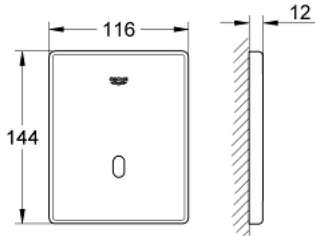

TECTRON SKATE 37 324 SD1 موبولة بالأشعة

وصف المنتج

• اللون: stainless steel

• الاتجاه للمراقبة والتكوين والخدمة

• مع مستشعر بالأشعة تحت الحمراء للتوصيل ثنائي

• بطارية ليثيوم 6 فولت، النوع CR-P2

• عمر البطارية: حوالي 7 سنوات (150 مرة تشغيل في اليوم)

• قلب بصمام ملف كهربائي ومصفاة غبار

• لوح أمامي بقياس 116 × 144 مم

• الحد الأدنى لضغط التدفق 0.5 بار

• أقصى ضغط تشغيل 10 بار

• شاشة تعرض حالة بطارية متعددة المراحل

• 7 برامج سابقة الإعداد:

• تدفق تلقائي

• وضع تنظيف

• تشغيل/ إيقاف قبل الدفق

• وظائف إضافية وإعدادات دقيقة عن طريق التحكم عن بُعد 36 407

• زمن التدفق القابل للتعديل باليد أو عن بُعد

• مجموعة للتركيب النهائي

• يلائم Rapido U أو Rapido UMB

• معتمد من المفوضية الأوروبية