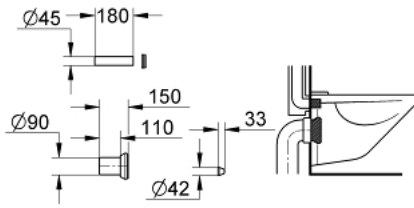

## 37 311 K00 طقم توصيل للمدخل والمخرج في دورة المياه

وصف المنتج:

اللون: black

• للمرحاض المعلق على الجداري

• أنبوب توصيل بقطر 45 مم

• جلبة تصريف بقطر 90 مم

• الطول 150 مم

• غطاء لمسامير تركيب المرحاض

## 37 311 K00 طقم توصيل للمدخل والمخرج في دورة المياه

الآن - 2012 ويام, قطع الغيار

هذه رايل غل اء طق ءمء اقل ءس وم ءزرع رفوت ي ال

1: مئبء ءوض (43511SH0 رقم ءطلب.)

2: موصل (37119000 رقم ءطلب.)