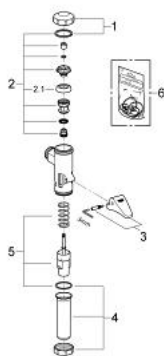

37 141 000 ROBINET DE CHASSE POUR WC

DESCRIPTION DU PRODUIT

- Couleur: chromé
- 3/4"
- laiton chromé
- GROHE LongLife finition durable
- pour cuvettes WC profondes ou à fond plat
- avec flux automatique
- pour une pression dynamique de 1,2 - 5,0 bars
- faible bruit (groupe II d'après les normes Allemandes du bruit)

37 141 000 ROBINET DE CHASSE POUR WC

PIÈCES DE RECHANGE, mai 2006 – now

1: Bague de fixation mitigeur (Numéro de commande 43104000)

2: piston (Numéro de commande 43447000)

2.1: Douille, 10 Pcs. (Numéro de commande 4376400M)

3: Levier (Numéro de commande 43056000)

4: raccord intérieur (Numéro de commande 43318000)

5: Douille (Numéro de commande 43453000)

6: Kit de joints (Numéro de commande 43707000)*

* Accessoires en option