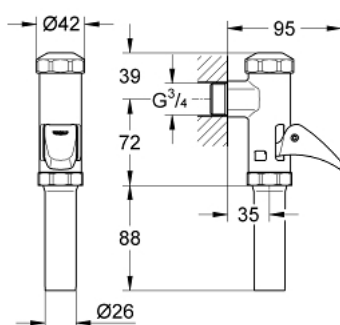

37 141 000 ROBINET DE CHASSE POUR WC

DESCRIPTION DU PRODUIT

- Couleur: chromé
- 3/4"
- laiton chromé
- GROHE LongLife finition durable
- pour cuvettes WC profondes ou à fond plat
- avec flux automatique
- pour une pression dynamique de 1,2 - 5,0 bars
- faible bruit (groupe II d'après les normes Allemandes du bruit)

37 141 000 ROBINET DE CHASSE POUR WC

PIÈCES DE RECHANGE, mai 2006 – now

1: Bague de fixation mitigeur (Numéro de commande 43104000)

2: piston (Numéro de commande 43447000)

2.1: Douille, 10 Pcs. (Numéro de commande 4376400M)

3: Levier (Numéro de commande 43056000)

4: raccord intérieur (Numéro de commande 43318000)

5: Douille (Numéro de commande 43453000)

6: Kit de joints (Numéro de commande 43707000)*

* Accessoires en option