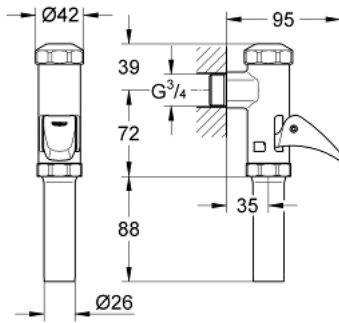

37 141 000 صمام DAL أوتوماتيكي بالكامل مسطح لدورة المياه

وصف المنتج

• اللون: كروم

• بوصة

• نحاس

• طلاء كروم GROHE LongLife

• للأوعية بالتصريف السفلي والتصريف للخارج

• مع تعديل معدل التدفق التلقائي

• نطاق ضغط التدفق من 1.2 إلى 5.0 بار

• ضجيج منخفض (المجموعة الثانية وفق مواصفات الضجيج الألمانية)

37 141 000 صمام DAL أوتوماتيكي بالكامل مسطح لدورة المياه

الآن - 2006 ويا م، قطع الغيار

1: غطاء (رقم الطلب: 43104000)