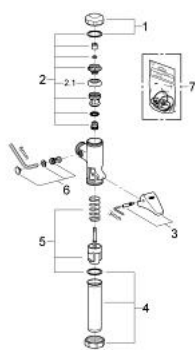

### DESCRIPTION DU PRODUIT

- Couleur: chromé
- 3/4"
- laiton chromé
- GROHE LongLife finition durable
- pour cuvettes WC profondes ou à fond plat
- avec régulation du débit

### PIÈCES DE RECHANGE, mai 2006 – now

- 1: Bague de fixation mitigeur (Numéro de commande 43103000)
- 2: piston (Numéro de commande 43448000)
- 2.1: Douille (Numéro de commande 4376500M)
- 3: Levier (Numéro de commande 43056000)
- 4: raccord intérieur (Numéro de commande 43316000)
- 5: Douille (Numéro de commande 42923000)
- 6: dispositif d'étranglement (Numéro de commande 43388000)
- 7: Kit de joints (Numéro de commande 43706000)\*