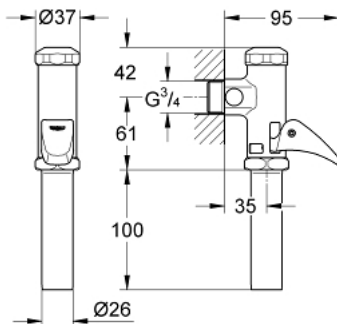

### DESCRIPTION DU PRODUIT

- Couleur: chromé
- 3/4"
- laiton chromé
- GROHE LongLife finition durable
- pour cuvettes WC profondes ou à fond plat
- avec régulation du débit

### PIÈCES DE RECHANGE, mai 2006 – now

- 1: Bague de fixation mitigeur (Numéro de commande 43103000)
- 2: piston (Numéro de commande 43448000)
- 2.1: Douille (Numéro de commande 4376500M)
- 3: Levier (Numéro de commande 43056000)
- 4: raccord intérieur (Numéro de commande 43316000)
- 5: Douille (Numéro de commande 42923000)
- 6: dispositif d'étranglement (Numéro de commande 43388000)
- 7: Kit de joints (Numéro de commande 43706000)\*