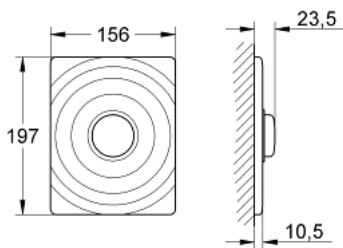

37 069 000 SURF PLAQUE DE COMMANDE

DESCRIPTION DU PRODUIT

- Couleur: chromé
- montage vertical
- 156 x 197 mm
- pour robinet de chasse encastré 6 - 9 l
- laiton chromé
- commande par bouton-poussoir
- cadre de fixation
- fixation dissimulée
- GROHE LongLife finition durable

37 069 000 SURF PLAQUE DE COMMANDE

PIÈCES DE RECHANGE, juillet 2008 – now

1: Cadre de plaque (Numéro de commande 43215000)

1.1: Rallonge de fixation (Numéro de commande 4308500M)

2: Goupille De Commande (Numéro de commande 43067000)