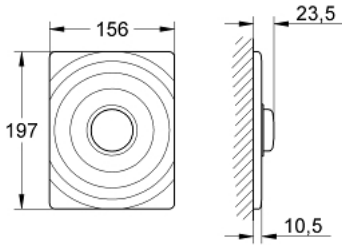

SURF 37 069 000 لوحة طرد

وصف المنتج:

• اللون: كروم

• تثبيت رأسي

• 156 × 197 مم

• يلائم صمام الدفع المخفي

• نحاس

• تشغيل بزر يعمل بالضغط

• إطار التثبيت

• مسامير التثبيت المخفية

• طلاء كروم GROHE LongLife

SURF 37 069 000 لوحة طرد

الآن - 2008 وي لوي, قطع الغيار:

1: إطار تحميل (رقم الطلب: 43215000).

1.1: طقم تثبيت (رقم الطلب: 4308500M).

2: عامود تشغيل (رقم الطلب: 43067000).